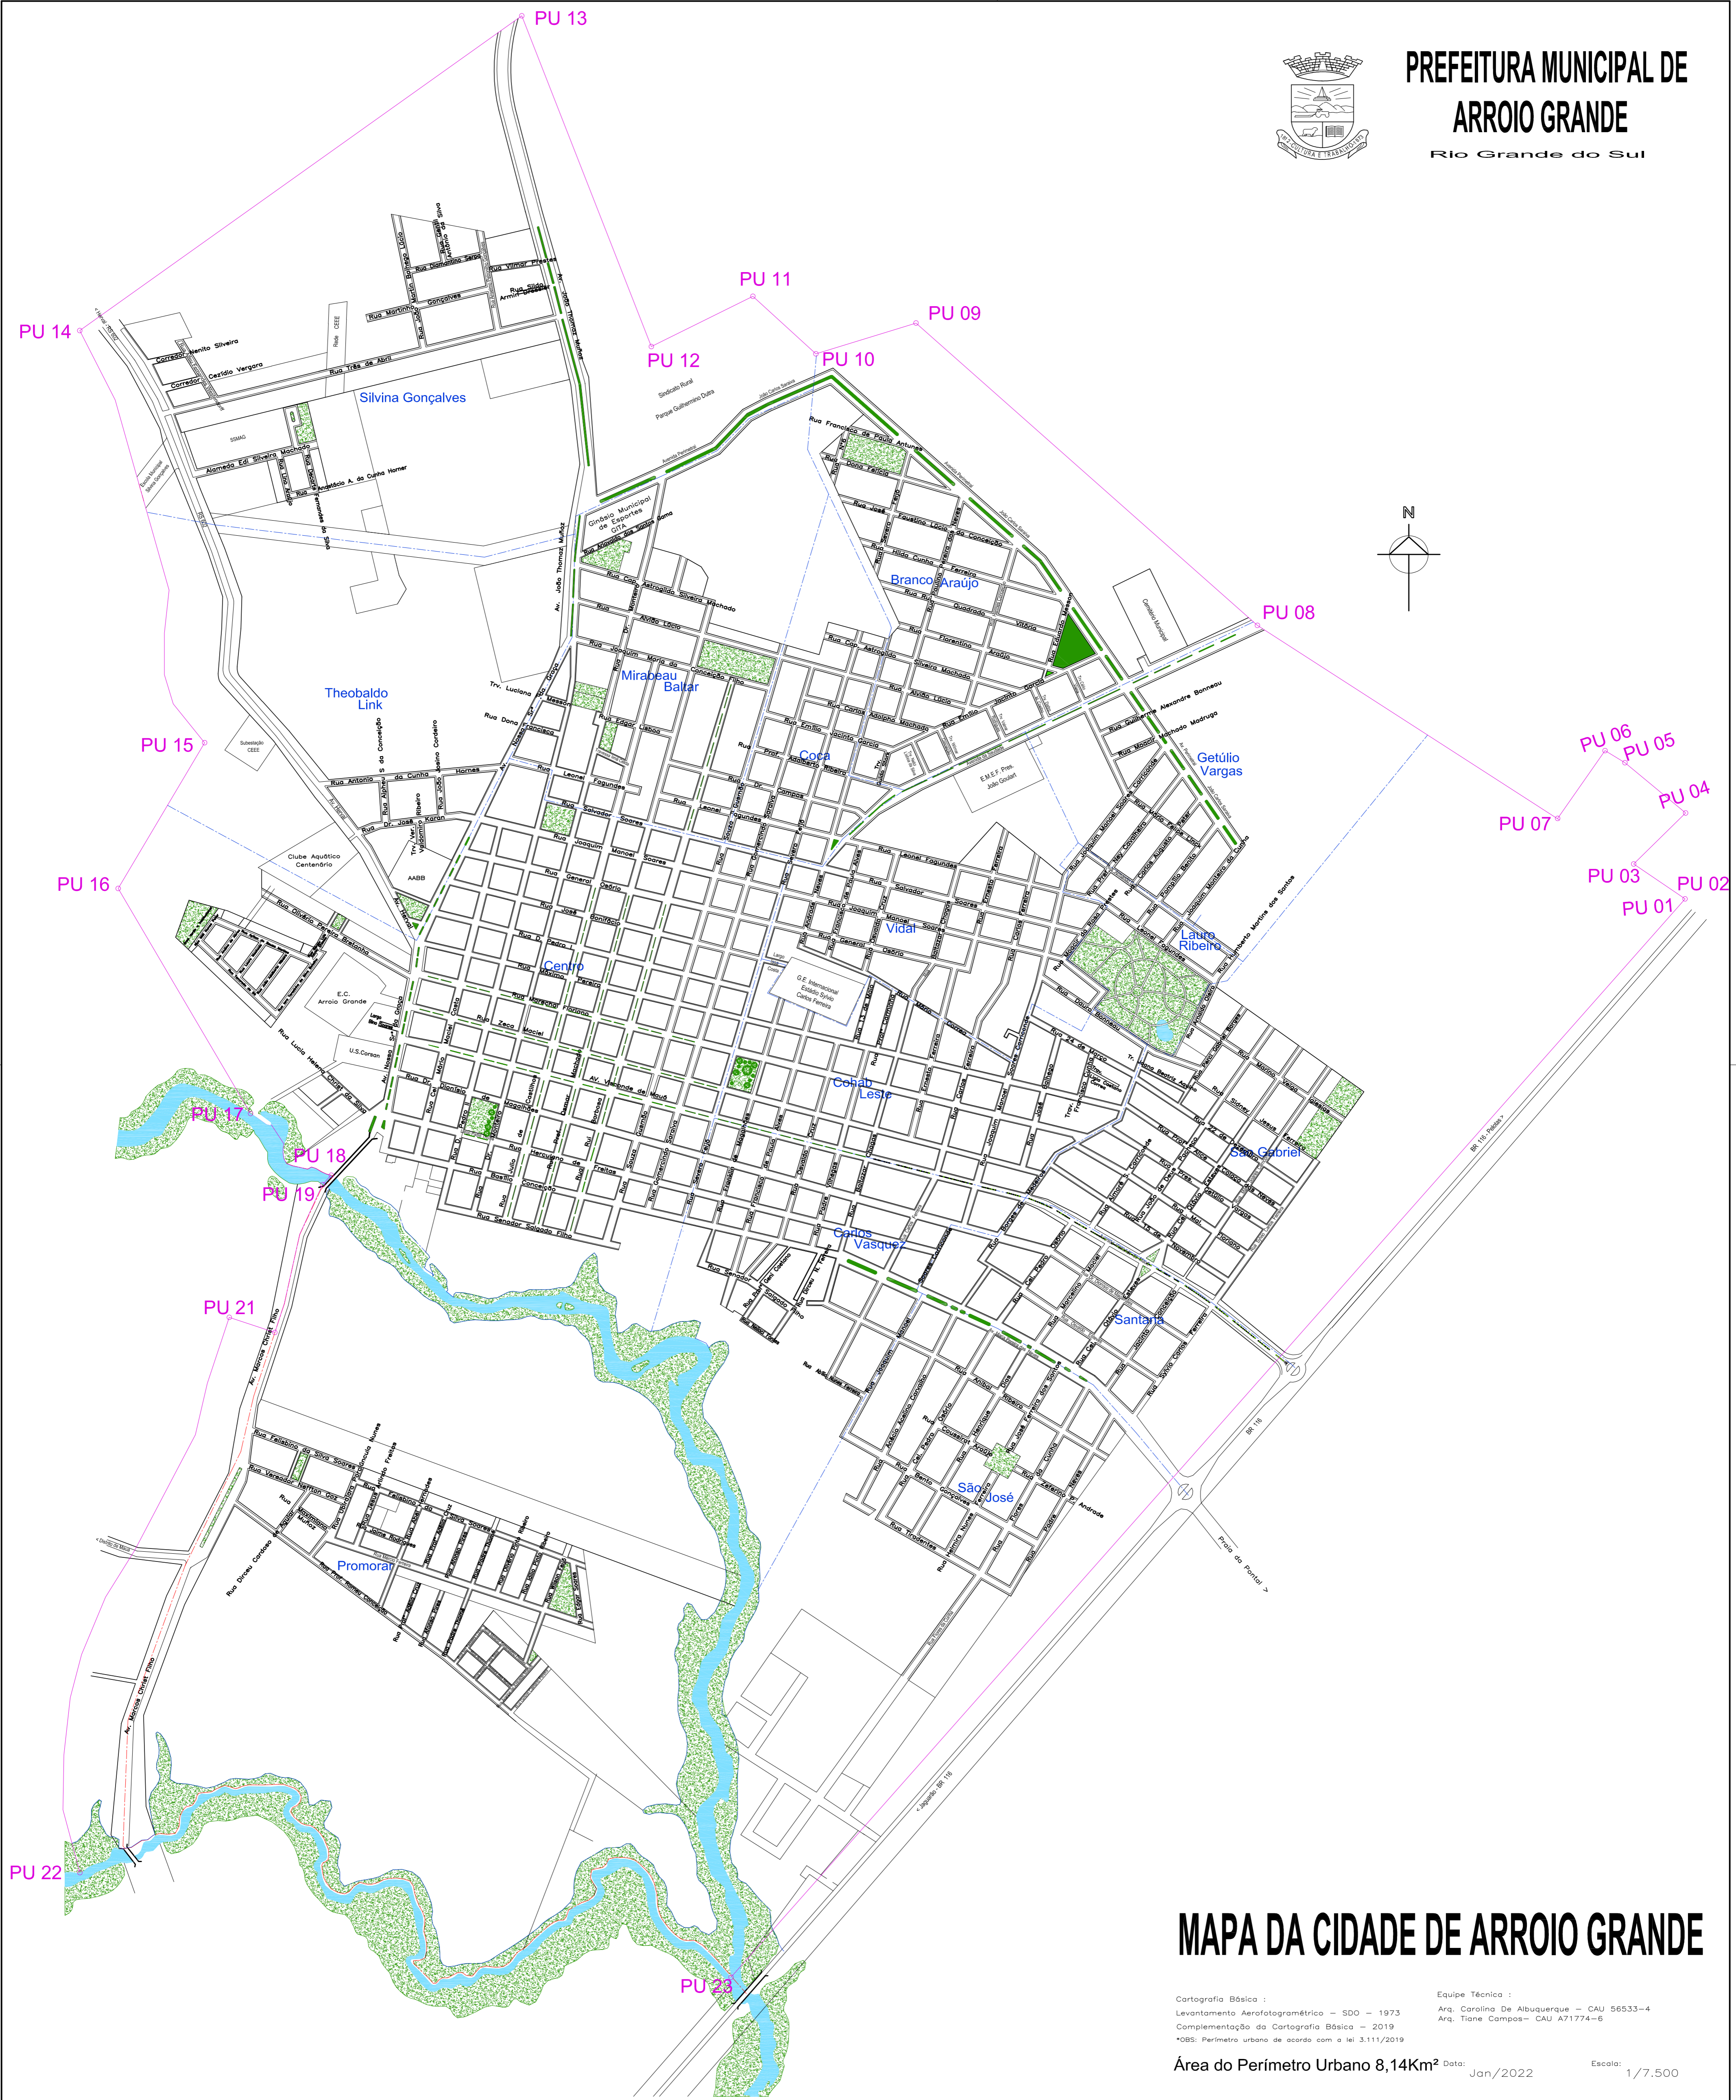

**PREFEITURA MUNICIPAL DE
ARROIO GRANDE**
Rio Grande do Sul

MAPA DA CIDADE DE ARROIO GRANDE

Cartografia Básica :
Levantamento Aerofotogramétrico - SDO - 1973
Complementação da Cartografia Básica - 2019
*OBS: Perímetro urbano de acordo com a Lei 3.111/2019

Equipe Técnica :
Arq. Carolina De Albuquerque - CAU 56533-4
Arq. Tiane Campos - CAU A71774-6

Área do Perímetro Urbano 8,14Km² Data: Jan/2022 Escala: 1/7.500