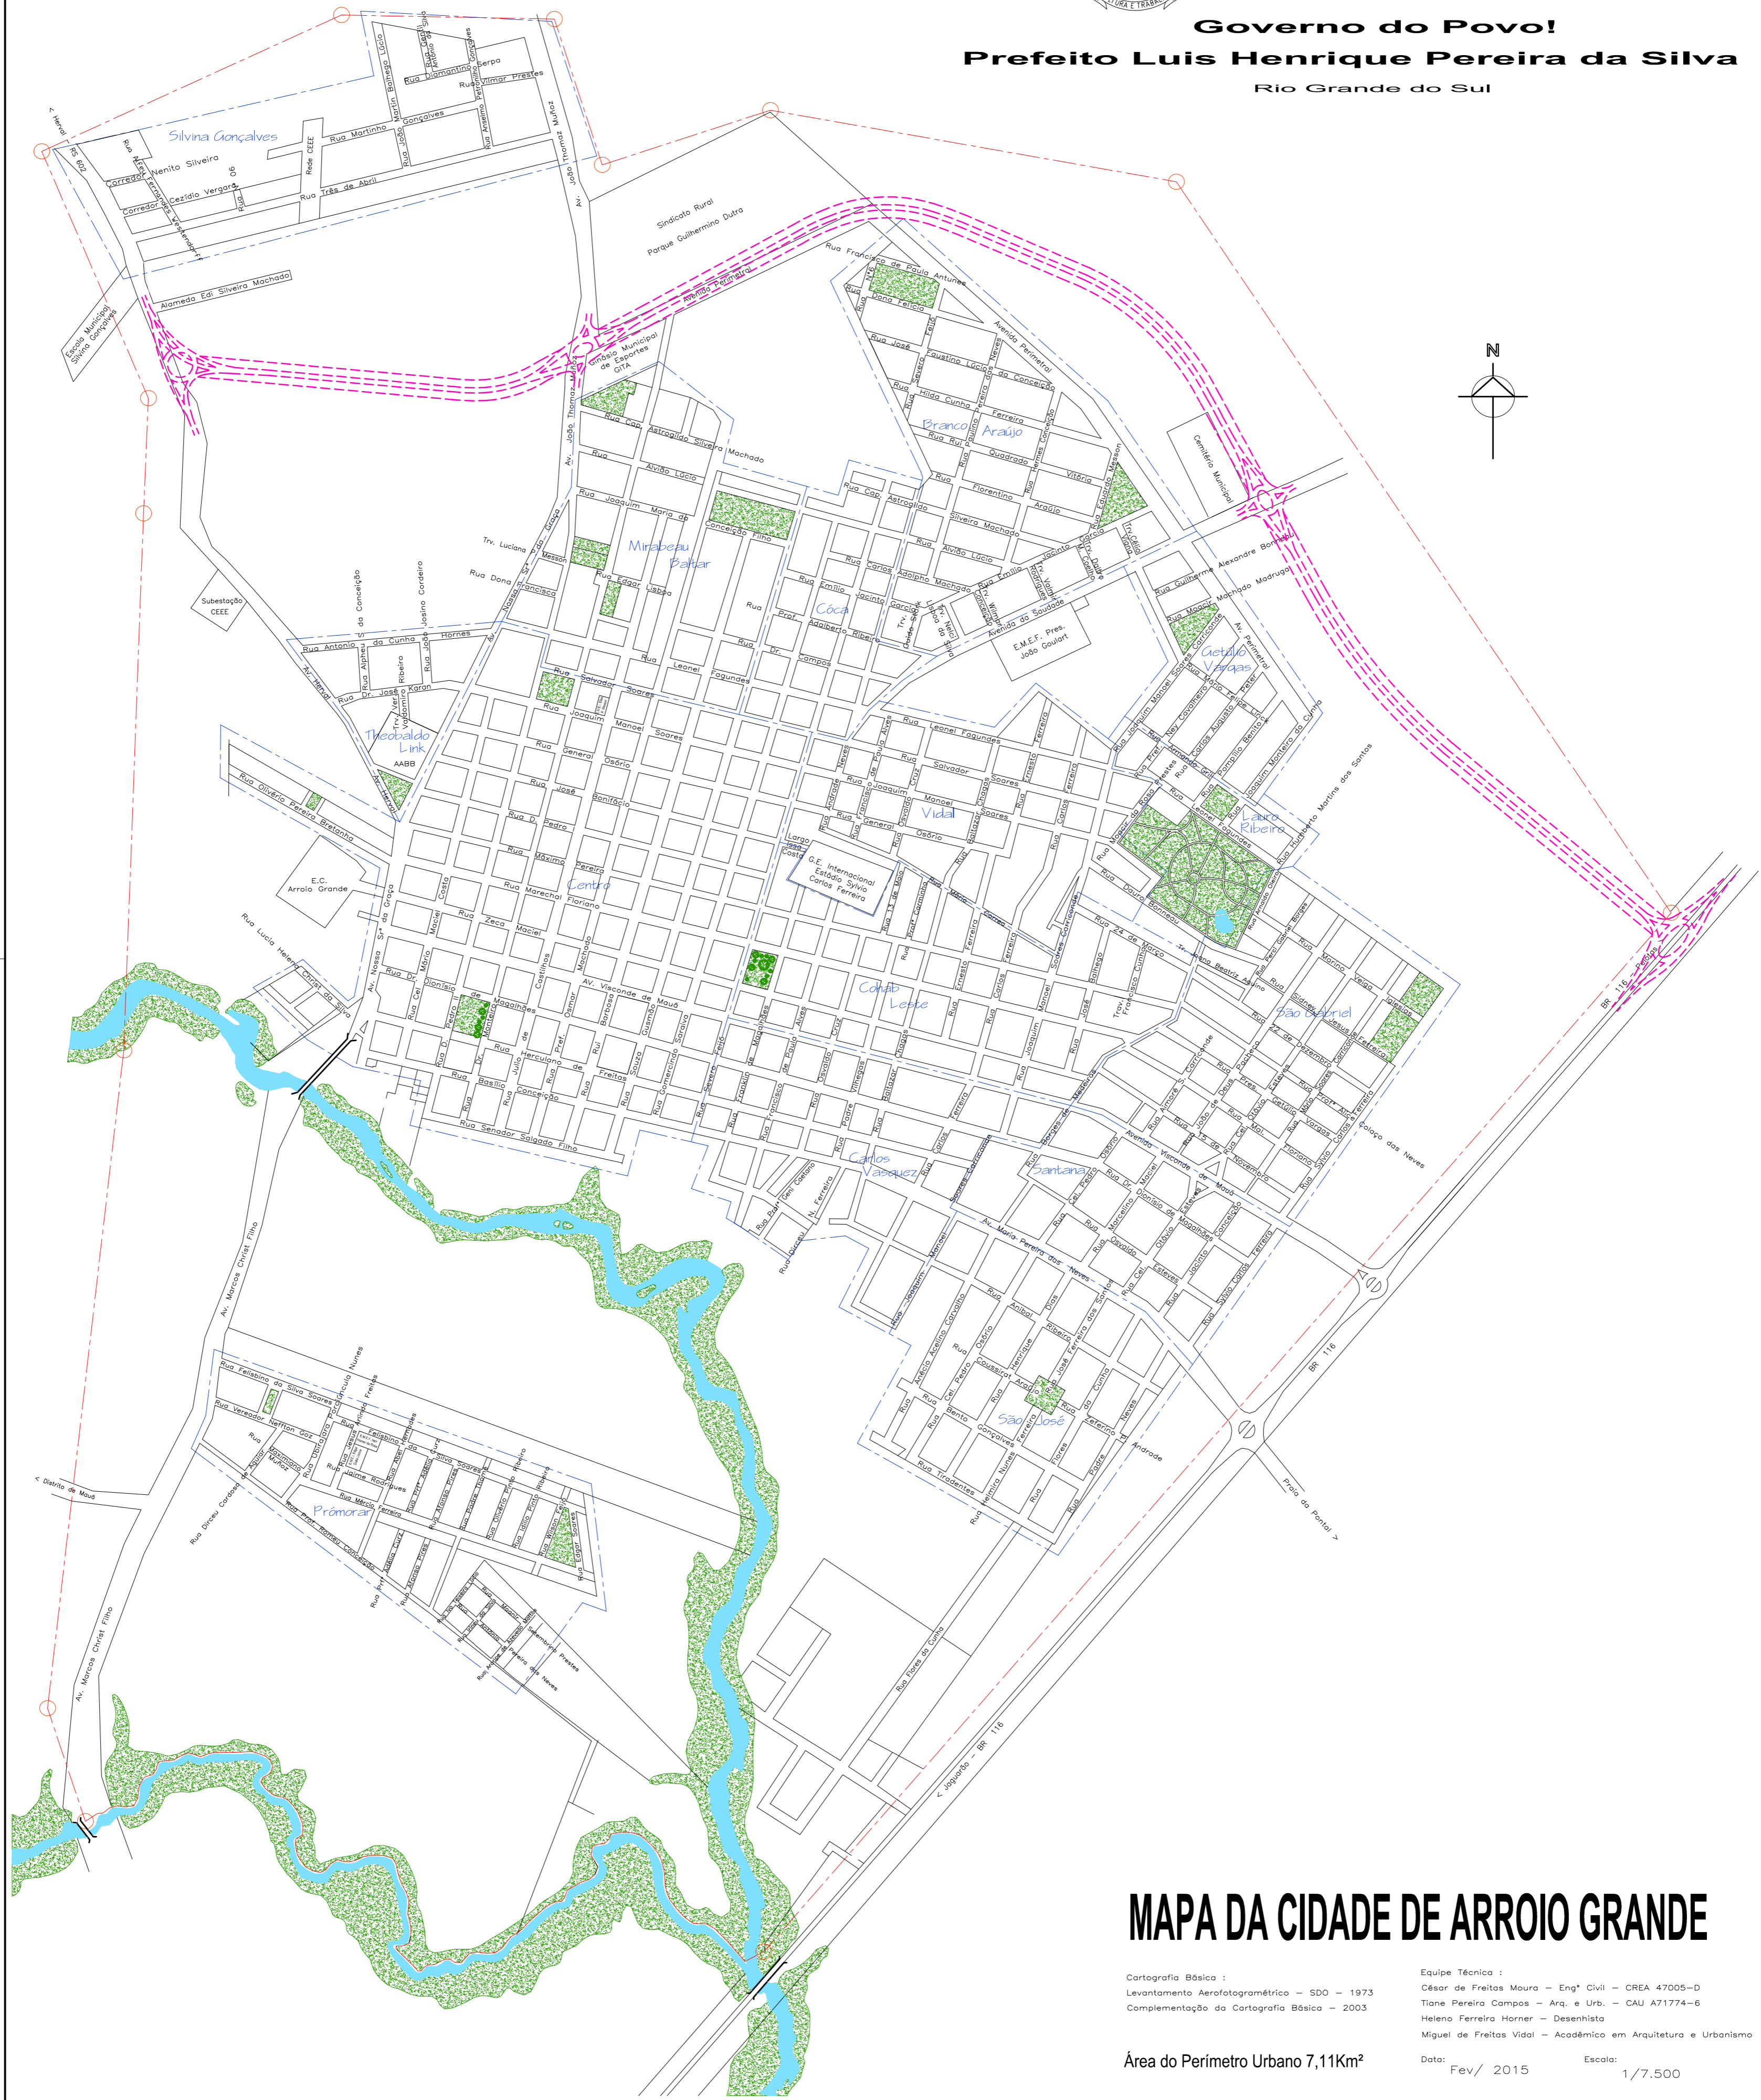

**PREFEITURA MUNICIPAL DE
ARROIO GRANDE**

**Governo do Povo!
Prefeito Luis Henrique Pereira da Silva
Rio Grande do Sul**

MAPA DA CIDADE DE ARROIO GRANDE

Área do Perímetro Urbano 7,11Km²

Data: Fev/ 2015 Escala: 1/7.500